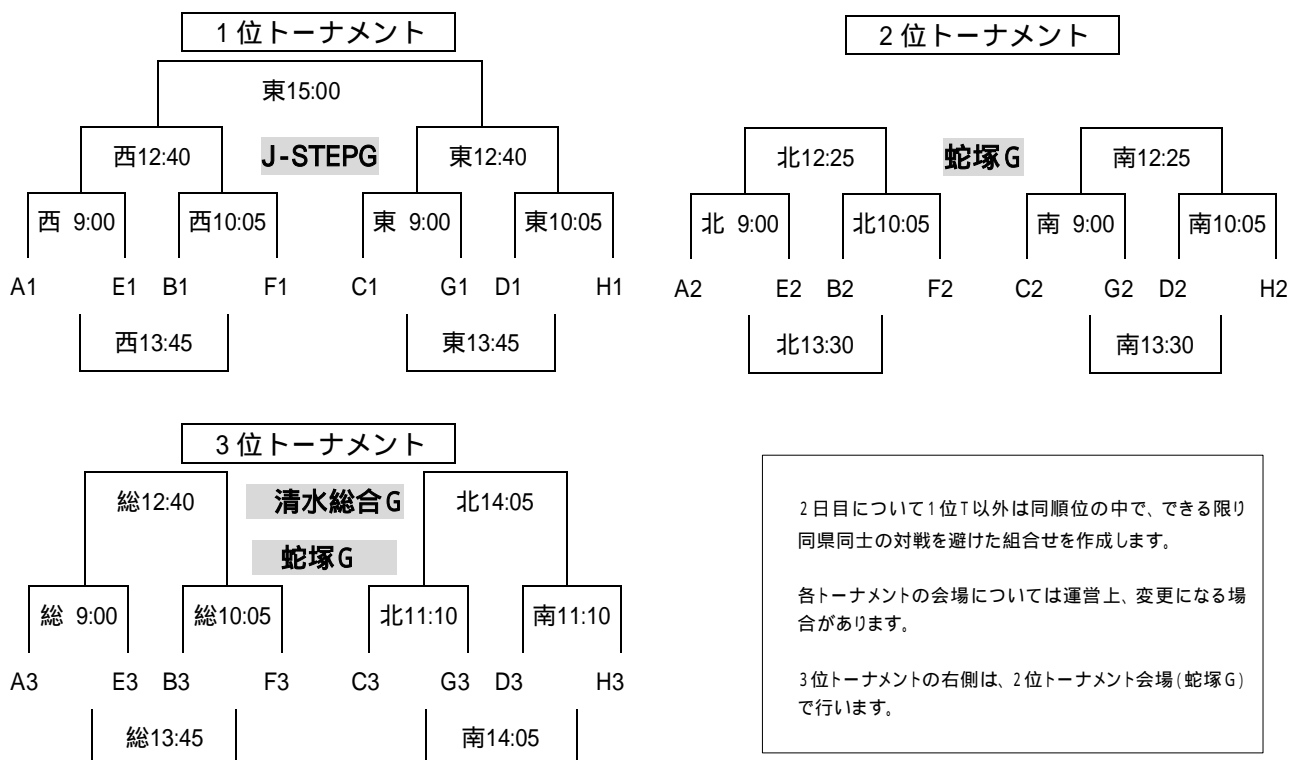

組 合 せ

予選リーグ 12月26日(水)

Aリーグ (会場:J-STEP 西 担当:SALFUS oRs)

時間	対戦相手	審判
9:00	アスクラ沼津 VS 麻田中	中体連
11:30	アスクラ沼津 VS 群馬境FC	中体連
14:00	麻田中 VS 群馬境FC	横浜FC

Bリーグ (会場:J-STEP 西 担当:SALFUS oRs)

時間	対戦相手	審判
10:10	中体連選抜 VS SALFUS oRs	アスクラ
12:40	中体連選抜 VS 横浜FC相模原JY	アスクラ
15:10	SALFUS oRs VS 横浜FC相模原JY	群馬境

Cリーグ (会場:清水総合 担当:清水FC JY)

時間	対戦相手	審判
9:00	清水FC JY VS ジュニオールSC	工藤枝
11:30	清水FC JY VS 犬山クラブ	足利
14:00	ジュニオールSC VS 犬山クラブ	清水B

Dリーグ (会場:清水総合 担当:清水FC JY)

時間	対戦相手	審判
10:10	イスパルス藤枝 VS 足利ユナイテッド	清水
12:40	イスパルス藤枝 VS 清水FC B	ジュニオール
15:10	足利ユナイテッド VS 清水FC B	犬山

Eリーグ (会場:蛇塚北 担当:VAROL FC)

時間	対戦相手	審判
9:00	oRs(地域リ) VS 城内FC	旭川
11:30	oRs(地域リ) VS 波田FC	VAROL
14:00	城内FC VS 波田FC	世田谷

Fリーグ (会場:蛇塚北 担当:VAROL FC)

時間	対戦相手	審判
10:10	旭川トレセン VS VAROL FC	城内
12:40	旭川トレセン VS 世田谷FC	oRs
15:10	VAROL FC VS 世田谷FC	波田

Gリーグ (会場:蛇塚南 担当:イスパルス静岡・榛原)

時間	対戦相手	審判
9:00	イスパルス静岡 VS フッチFC	工榛原
11:30	イスパルス静岡 VS 町田JFC	厚木
14:00	フッチFC VS 町田JFC	フォルチ

Hリーグ (会場:蛇塚南 担当:イスパルス静岡・榛原)

時間	対戦相手	審判
10:10	イスパルス榛原 VS FC厚木 JY	フッチ
12:40	イスパルス榛原 VS A.N.FORTE FC	工静岡
15:10	FC厚木 JY VS A.N.FORTE FC	町田

順位トーナメント 12月27日(木)

総13:45

南14:05