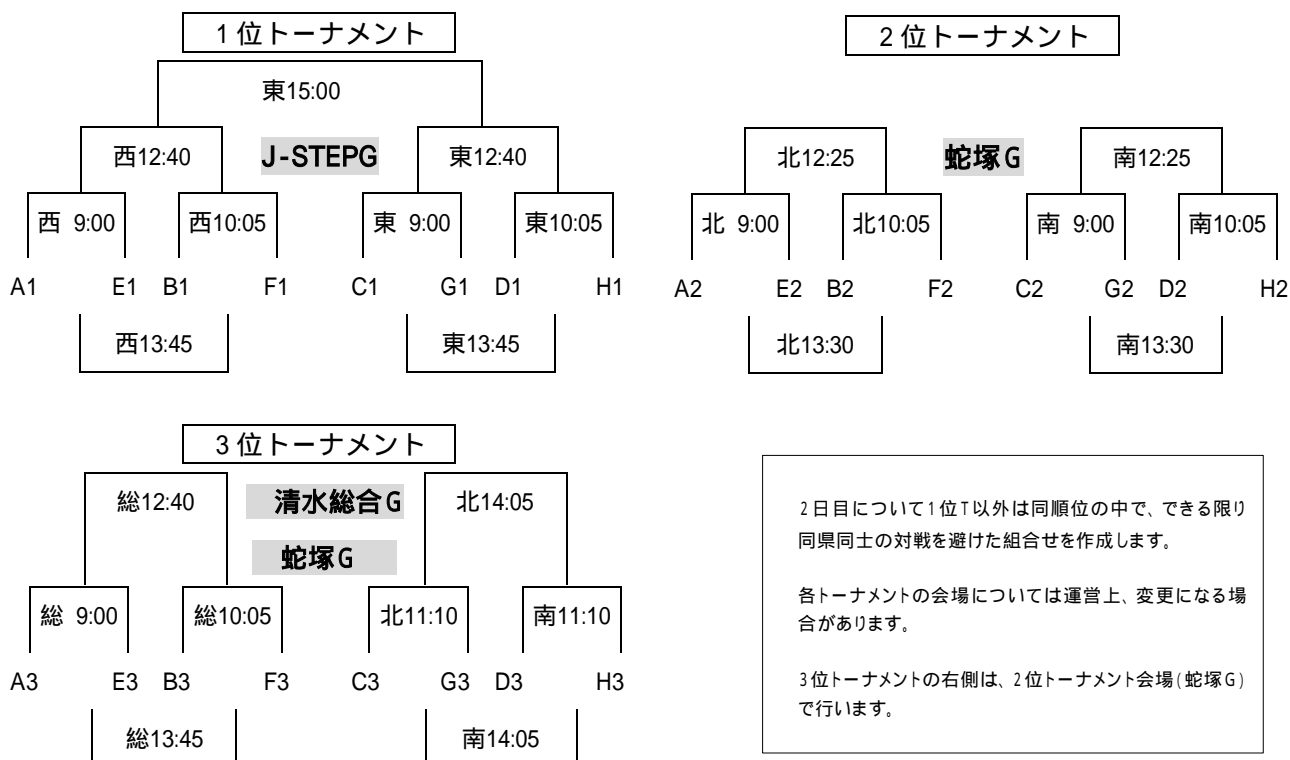

組合せ

予選リーグ 12月27日(土)

Aリーグ (会場:J-STEP 西 担当:SALFUS oRs)

時間	対戦相手	審判
9:00	イスパルス榛原 VS 中体連選抜	SALFUS
11:30	イスパルス榛原 VS 町田JFC	世田谷
14:00	中体連選抜 VS 町田JFC	群馬境

Bリーグ (会場:J-STEP 西 担当:SALFUS oRs)

時間	対戦相手	審判
10:10	世田谷FC VS SALFUS oRs	イス榛原
12:40	世田谷FC VS 群馬境FC	町田
15:10	SALFUS oRs VS 群馬境FC	中体連

Cリーグ (会場:清水総合 担当:清水FC JY)

時間	対戦相手	審判
9:00	清水FC JY VS 旭川TC U14	フッチ
11:30	清水FC JY VS 波田FC	翔洋中
14:00	旭川TC U14 VS 波田FC	アスクラ

Dリーグ (会場:清水総合 担当:清水FC JY)

時間	対戦相手	審判
10:10	東海翔洋中 VS フッチFC	清水
12:40	東海翔洋中 VS アスクラ沼津	波田
15:10	フッチFC VS アスクラ沼津	旭川

Eリーグ (会場:蛇塚北 担当:VALOR・Viento)

時間	対戦相手	審判
9:00	VAROL FC VS 足利ユナイテッド	Viento
11:30	VAROL FC VS 犬山クラブ	ジュニオール
14:00	足利ユナイテッド VS 犬山クラブ	フォルチ

Fリーグ (会場:蛇塚北 担当:VALOR・Viento)

時間	対戦相手	審判
10:10	Viento FC VS ジュニオールSC	足利
12:40	Viento FC VS A.N.FORTE FC	VAROL
15:10	ジュニオールSC VS A.N.FORTE FC	犬山

Gリーグ (会場:蛇塚南 担当:イスパルス静岡・藤枝)

時間	対戦相手	審判
9:00	イスパルス静岡 VS パルピターレ	城内
11:30	イスパルス静岡 VS FC厚木 JY	イス藤枝
14:00	パルピターレ VS FC厚木 JY	コラソ

Hリーグ (会場:蛇塚南 担当:イスパルス静岡・藤枝)

時間	対戦相手	審判
10:10	イスパルス藤枝 VS 城内FC	イス静岡
12:40	イスパルス藤枝 VS FCコラソン	厚木
15:10	城内FC VS FCコラソン	パルピタ

順位トーナメント 12月28日(日)