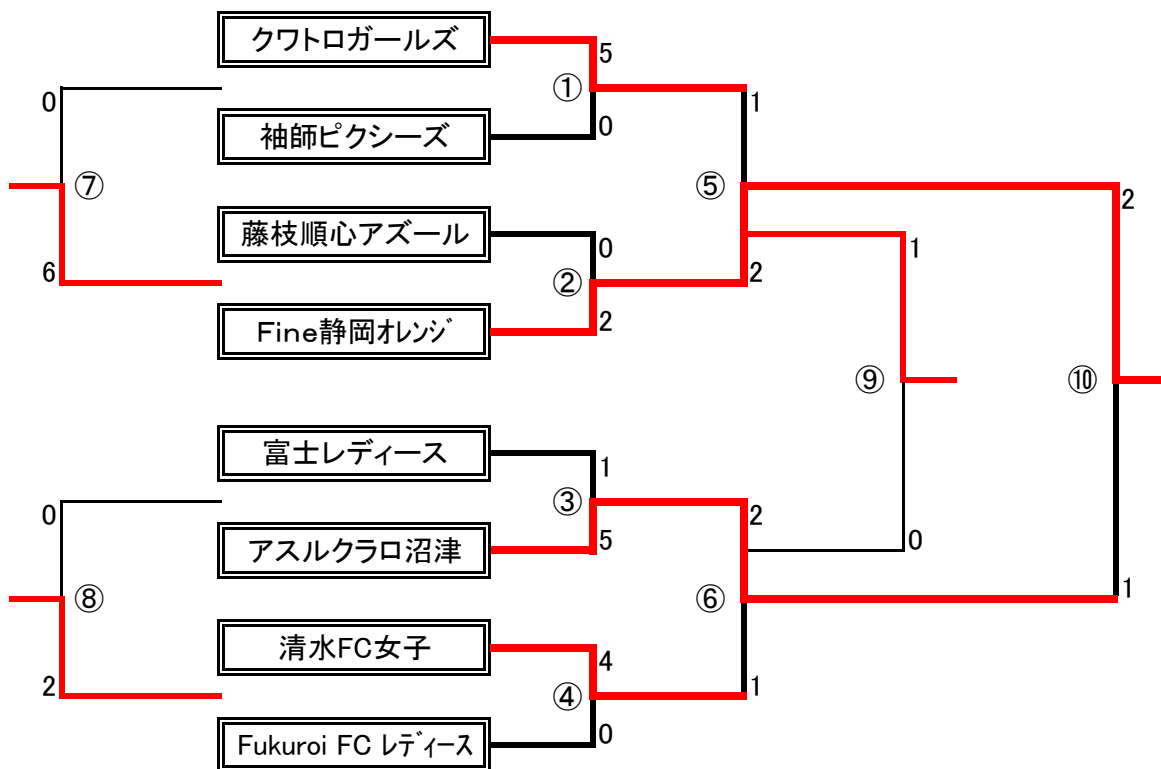

第 2 日 目 順 位 ト ー ナ メ ン ト 戦

1・2位トーナメント戦(トラック協会吉田グランド)

第 2 日 目 対 戦 相 手 ・ 審 判 割 当 表

15分—5分—15分

会場	開始時間	試合NO	組 み 合 わ せ	主審	補助審
トラック協会 吉田グランド	9:00	①	クワトロガールズ 5-0 袖師ピクシーズ	審判部	
	9:40	②	藤枝順心アズール 0-2 Fine静岡オレンジ	審判部	
	10:20	③	富士レディース 1-5 アスルクラロ沼津	審判部	
	11:00	④	清水FC女子 4-0 Fukuroi FCレディース	審判部	
	11:40	⑤	クワトロガールズ 1-2 Fine静岡オレンジ	審判部	
	12:20	⑥	アスルクラロ沼津 2-1 清水FC女子	審判部	
	13:00	⑦	袖師ピクシーズ 0-6 藤枝順心アズール	Fine静岡オレンジ	
	13:40	⑧	富士レディース 0-2 Fukuroi FCレディース	アスルクラロ沼津	
	14:20	⑨	クワトロガールズ 1-0 清水FC女子	審判部	
	15:00	⑩	Fine静岡オレンジ 2-1 アスルクラロ沼津	審判部