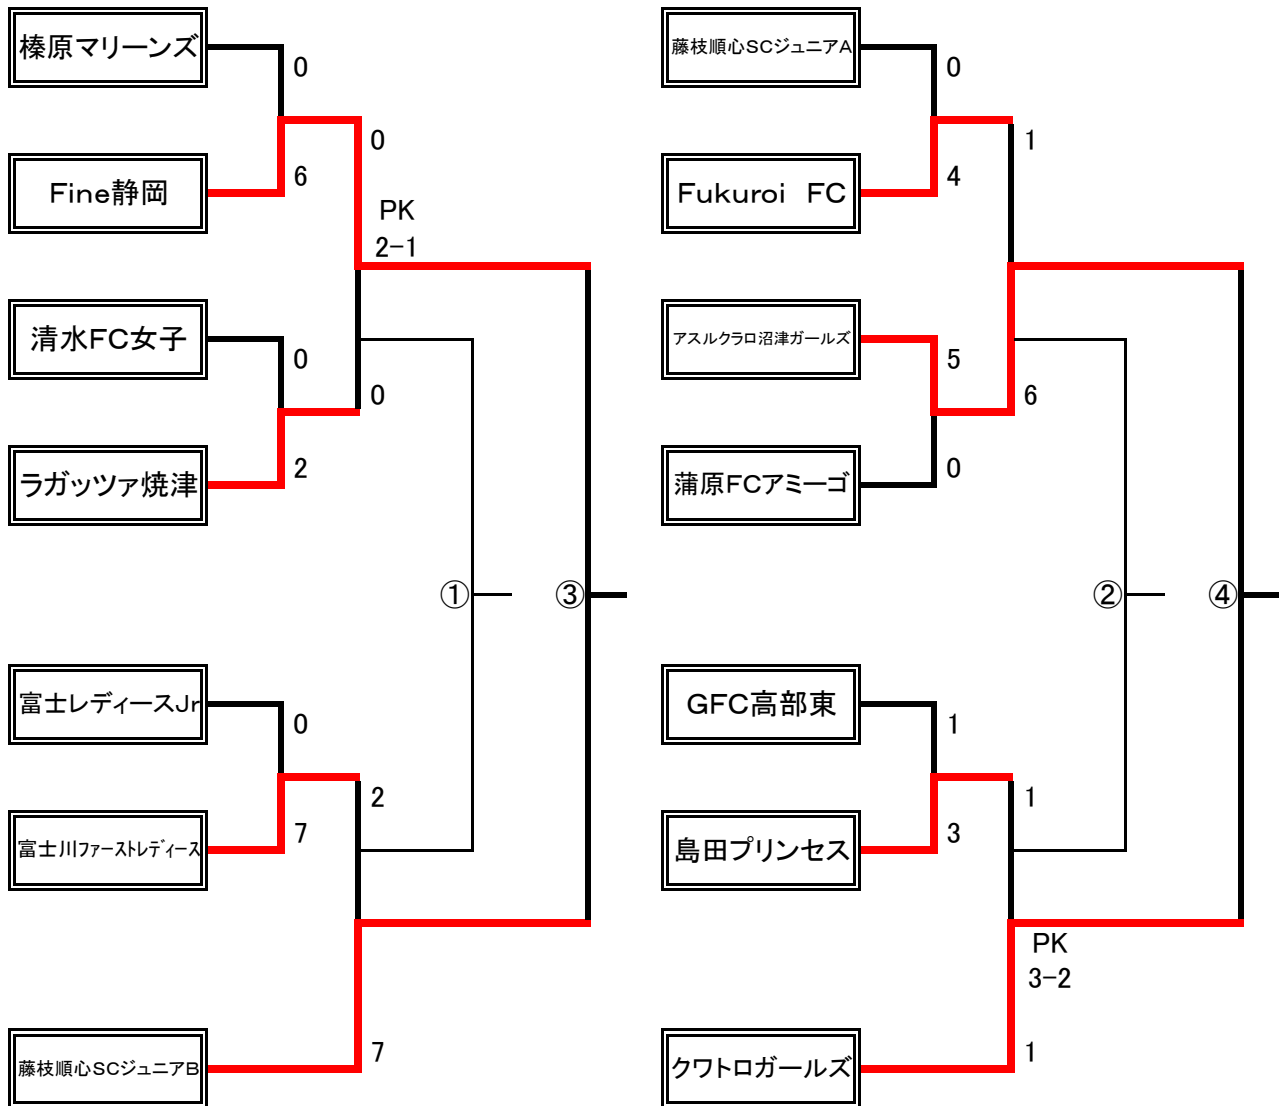

トーナメント組合せ日程表 (トラック協会グランド)

Aグループ

Bグループ

	時間	対戦カード	審判	補助審
①	9:30 ~ 10:05	ラガッツァ焼津 vs 富士川ファーストレディース	アスルクラロ	クワトロ
②	10:10 ~ 10:45	Fukuroi FC vs 島田プリンセス	①の敗者	①の勝者
③	10:50 ~ 11:25	Fine静岡 vs 藤枝順心SCジュニアB	②の敗者	②の勝者
④	11:30 ~ 12:05	アスルクラロ沼津ガールズ vs クワトロガールズ	③の敗者	③の勝者
⑤	12:10 ~ 12:45	①の敗者 vs ②の敗者	④の敗者	④の勝者
⑥	12:50 ~ 13:25	①の勝者 vs ②の勝者	⑤の敗者	⑤の勝者
⑦	13:30 ~ 14:05	③の敗者 vs ④の敗者	⑥の敗者	⑥の勝者
⑧	14:10 ~ 14:45	③の勝者 vs ④の勝者	⑦の敗者	⑦の勝者

試合時間 15分-5分-15分 勝敗が決しない場合は3名によるPK戦(以下サドンデス)

補助審担当者は、試合終了後結果報告書を本部へ提出する事

閉会式は最終試合終了後準備が出来次第行います。(A・Bグループ優勝・準優勝の4チームが参加の事)

会場設営に、ラガッツァ焼津・富士川ファーストレディース・Fukuroi FC・島田プリンセス・Fine静岡・藤枝順心SCジュニアBより1名ずつご協力お願い致します。(集合8:00)