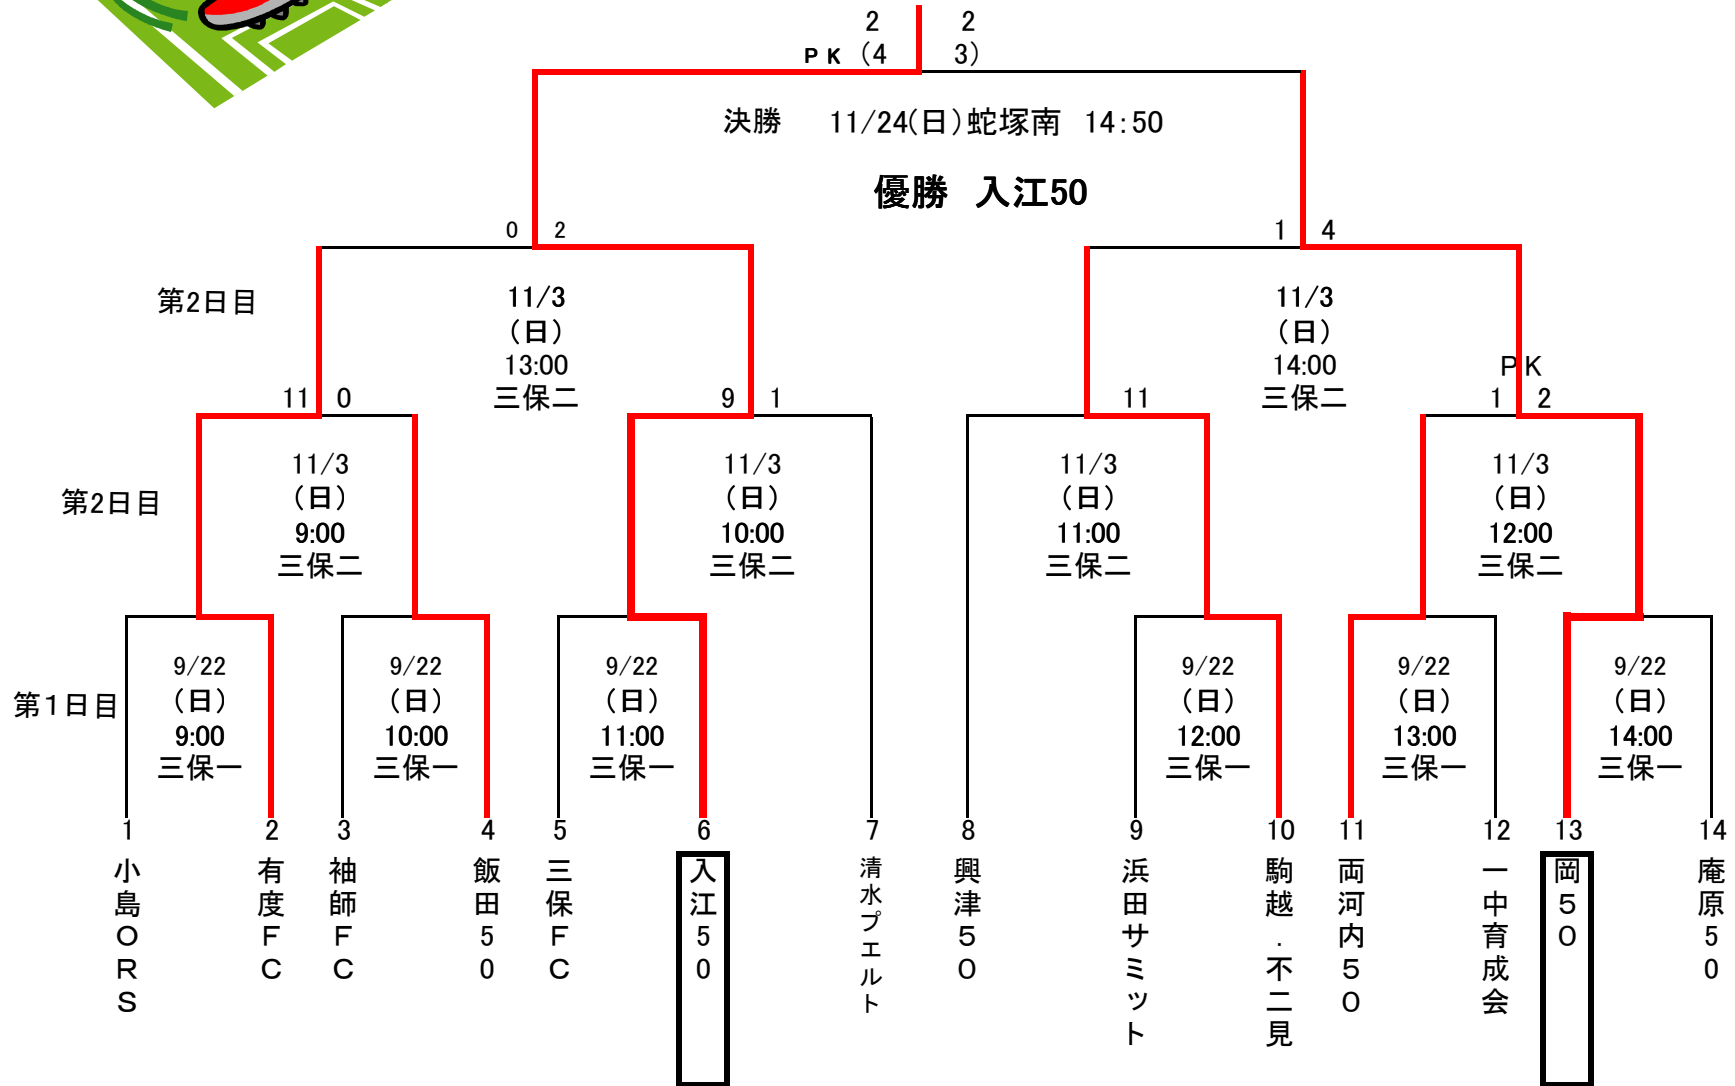

平成25年度 市民大会 O-50サッカー大会トーナメント 日程・組合せ

H25.11.25

註1 ユニホームが同色の場合、組合せの左側のチームにユニホームの選択の優先権がある。