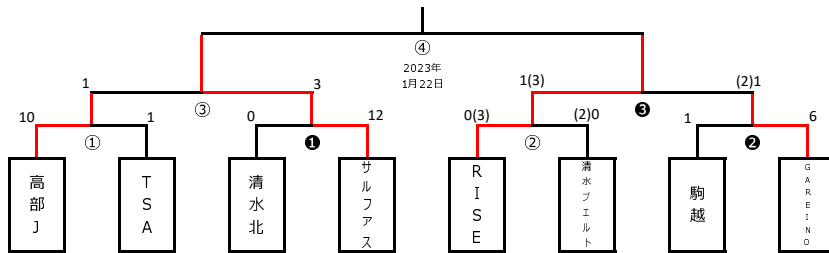

2022清水銀行杯 (U-8) 予選リーグ

Aグループ 12月17日 (土) 会場 不二見小 運営 有度FC

時間	対戦	主審	予備審	MWO
9:00	不二見 0 vs 7 高部J	駒越		
9:30	庵原 2 vs 2 駒越	高部J		
10:15	不二見 3 vs 0 庵原	駒越		
10:45	高部J 7 vs 0 駒越	庵原		
11:30	不二見 0 vs 1 駒越	高部J		
12:00	高部J 6 vs 1 庵原	不二見		

Bグループ 12月11日 (日) 会場 清水小 運営 プエルト

時間	対戦	主審	予備審	MWO
9:00	入江 0 vs 6 サルファス	プエルト		
9:45	プエルト 4 vs 1 入江	サルファス		
10:30	プエルト 0 vs 1 サルファス	入江		

Bグループ 12月24日 (土) 会場 有度第一小 運営 有度

時間	対戦	主審 (前半)	予備審 (後半)	MWO
14:00	入江 1 vs 1 有度	入江	有度	
14:45	サルファス 5 vs 0 有度	サルファス	有度	

Bグループ 12月15日 (木) 会場 清水小 運営 プエルト

時間	対戦	主審 (前半)	予備審 (後半)	MWO
18:30	有度 1 vs 3 プエルト	有度	プエルト	

Cグループ 12月10日 (土) 会場 旧東海第一G (校舎側) 運営 TSA

時間	対戦	主審	予備審	MWO
14:30	RISE 9 vs 1 浜田・岡・由比	清水北		
15:00	浜田・岡・由比 7 vs 0 清水北	RISE		
15:30	RISE 3 vs 2 清水北	浜田・岡・由比		

Dグループ 12月10日 (土) 会場 旧東海第一G (駐車場側) 運営 TSA

時間	対戦	主審	予備審	MWO
14:30	TSA 0 vs 4 GAREINO	清水クラブ		
15:00	GAREINO 11 vs 0 清水クラブ	TSA		
15:30	TSA 11 vs 1 清水クラブ	GAREINO		

- 試合時間 12分-3分-12分
  試合と試合の間隔は、各会場および該当チームにて調整をお願いします。
- 審判 1人制 (審判着の上着については必ず着用してください)
  オフサイドなし。反スローあり。
  予備審はありません。各会場本部にて、試合の管理をお願いします。
- 雨天中止 (予備日12/24,25,1/7,8,9を検討します)
- 車台数は、各対戦表下に示すとおり。

1. 各リーグ順位決定方法
1. 勝ち点<勝3・分1・負0>
  2. 得失点
  3. 総得点
  4. 当該同士の対戦成績
- ①~④の全項目において同一の場合は抽選とする。
  各グループ上位2チームが決勝トーナメント進出 (令和5年1月14か15日)

2022清水銀行杯 (U-8) 決勝トーナメント

1月7日 (土) 運営 TSA

	旧東海1高A会場 (校舎側)	主審・予備審	副審	時間		旧東海1高B会場 (駐車場側)	主審・予備審	副審
①	高部J - TSA	RISE	清水プエルト	11:30	①	清水北 - サルファス	駒越	GAREINO
②	RISE - 清水プエルト	高部J	TSA	12:00	②	駒越 - GAREINO	清水北	サルファス
③	高部J - サルファス	①の負け	②の負け	12:45	③	RISE - GAREINO	③の負け	④の負け

1月22日 (日) 運営 清水サッカー協会

	清水総合G	主審・予備審	副審			
④	サルファス - RISE					

- 試合時間 12分-3分-12分
  試合と試合の間隔は、各会場および該当チームにて調整をお願いします。
- 審判 1人制 (審判着の上着については必ず着用してください)
  オフサイドなし。反スローあり。
  予備審はありません。各会場本部にて、試合の管理をお願いします。
- 車台数は、各対戦表下に示すとおり。

1. トーナメント勝者決定方法
2. 同点の場合は「3人によるPK戦」
   - それでも決しない場合はサドンデス