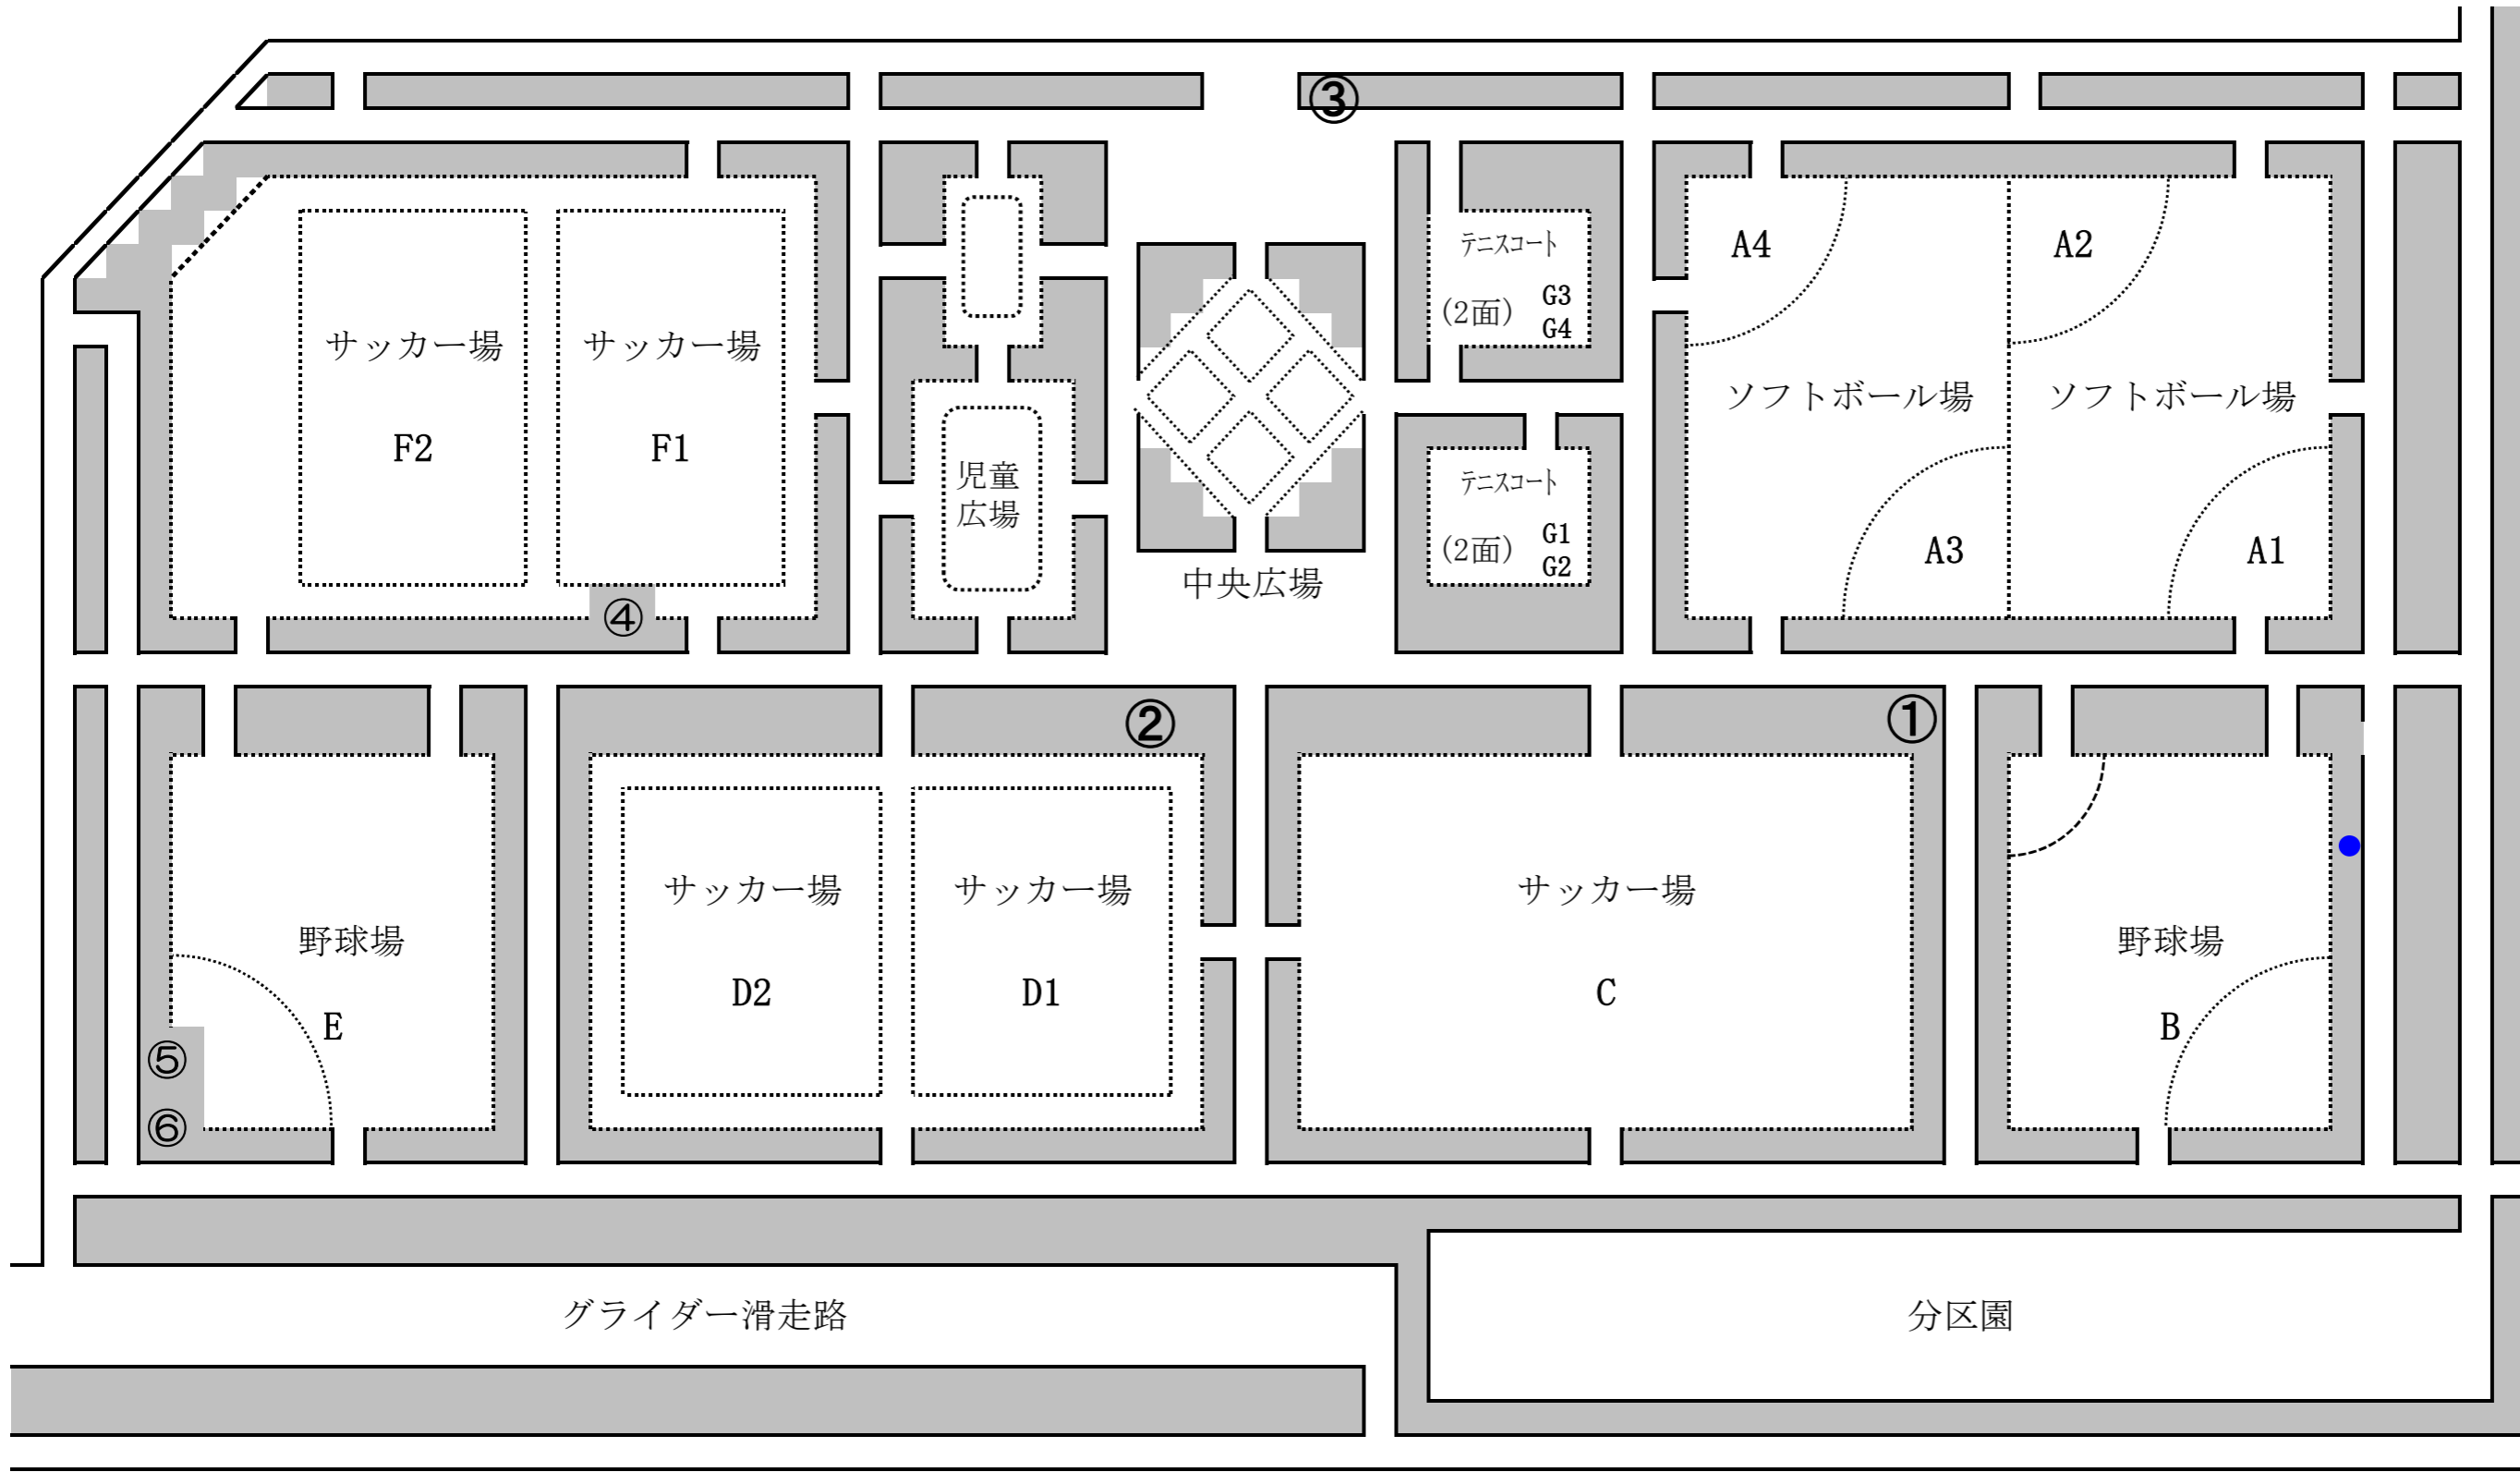

富士川緑地公園スポーツ広場

- 水道管
- トイレ
- ③は多目的トイレ

(至静岡) ↑ 国道1号線(バイパス) ↓ (至富士)

富士川